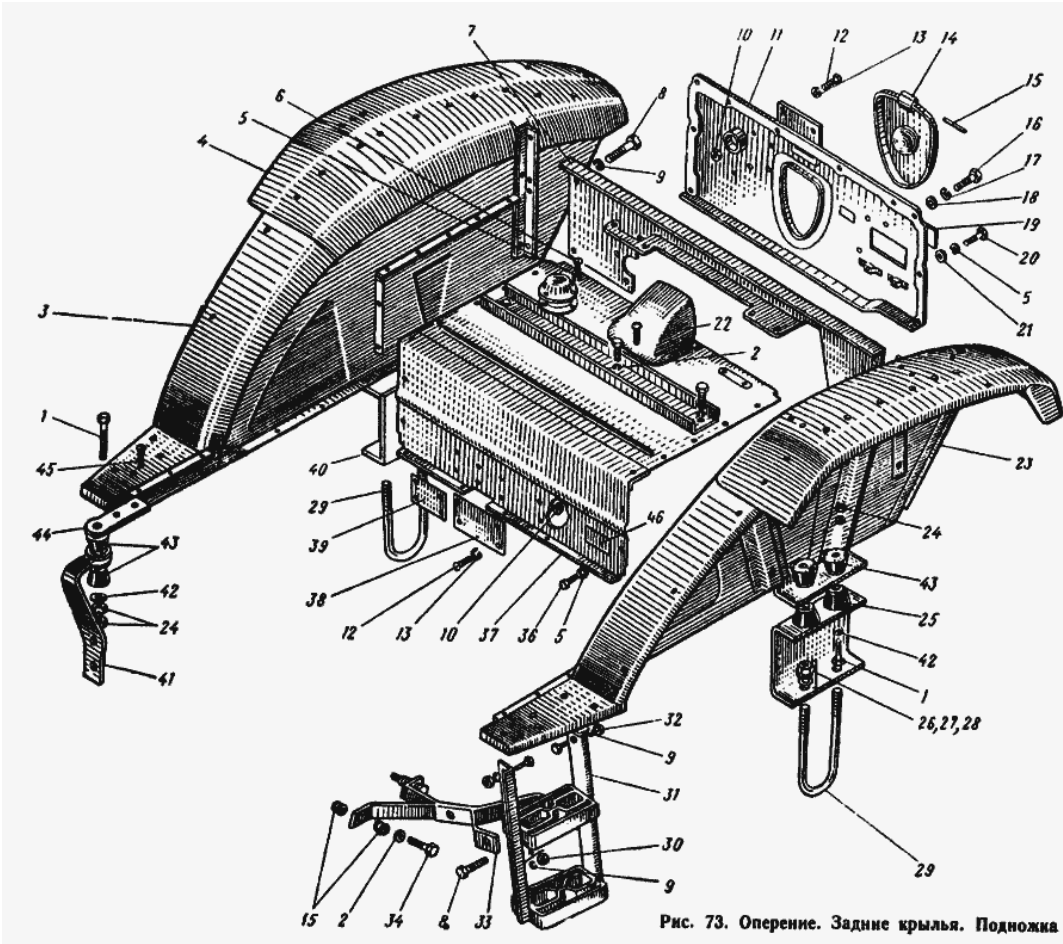

ЮМЗ-6Л

Рис. 73. Оперение. Задние крылья. Подножка.

Рис. 73. Оперение. Задние крылья. Подножка

45	Болт М10Х20	Болт М10Х20	4	4
	45А-8400000-Б СБ	Оперение	1	0
38	45А-3903011	Таблица смазки трактора ЮМЗ-6Л	1	0
33	45-8405060	Распор	1	1
35	45-8405033	Втулка	4	4
35	45-8405033	Втулка	4	4
31	45-8405030	Подножка	1	1
	45-8405010 СБ	Подножка	1	1
	45-8405010 СБ	Подножка	1	1
	45-8405010 СБ	Подножка	1	1
7	45-8404220	Лист соединительный	1	1
	45-8404160 СБ	Лист бака защитный	1	1
	45-8404160	Лист бака защитный	1	1
4	45-8404128	Крышка	1	1
22	45-8404127	Кожух защитный	1	1
	45-8404120-Б	Лист бака защитный	1	1
37	45-8404120	Лист бака защитный	1	1
23	45-8404030-А	Крыло левое	1	1
3	45-8404020-А	Крыло правое	1	1
3	45-8404020-А	Крыло правое	1	1
	45-8404000 СБ	Крылья задние	1	1
	45-8404000 СБ	Крылья задние	1	1
46	45-8402212	Трафарет	1	1
46	45-8402212	Трафарет	1	1
39	45-8402211	Трафарет	1	1
39	45-8402211	Трафарет	1	1
41	45-8400210	Кронштейн левый	1	1
41	45-8400210	Кронштейн левый	1	1